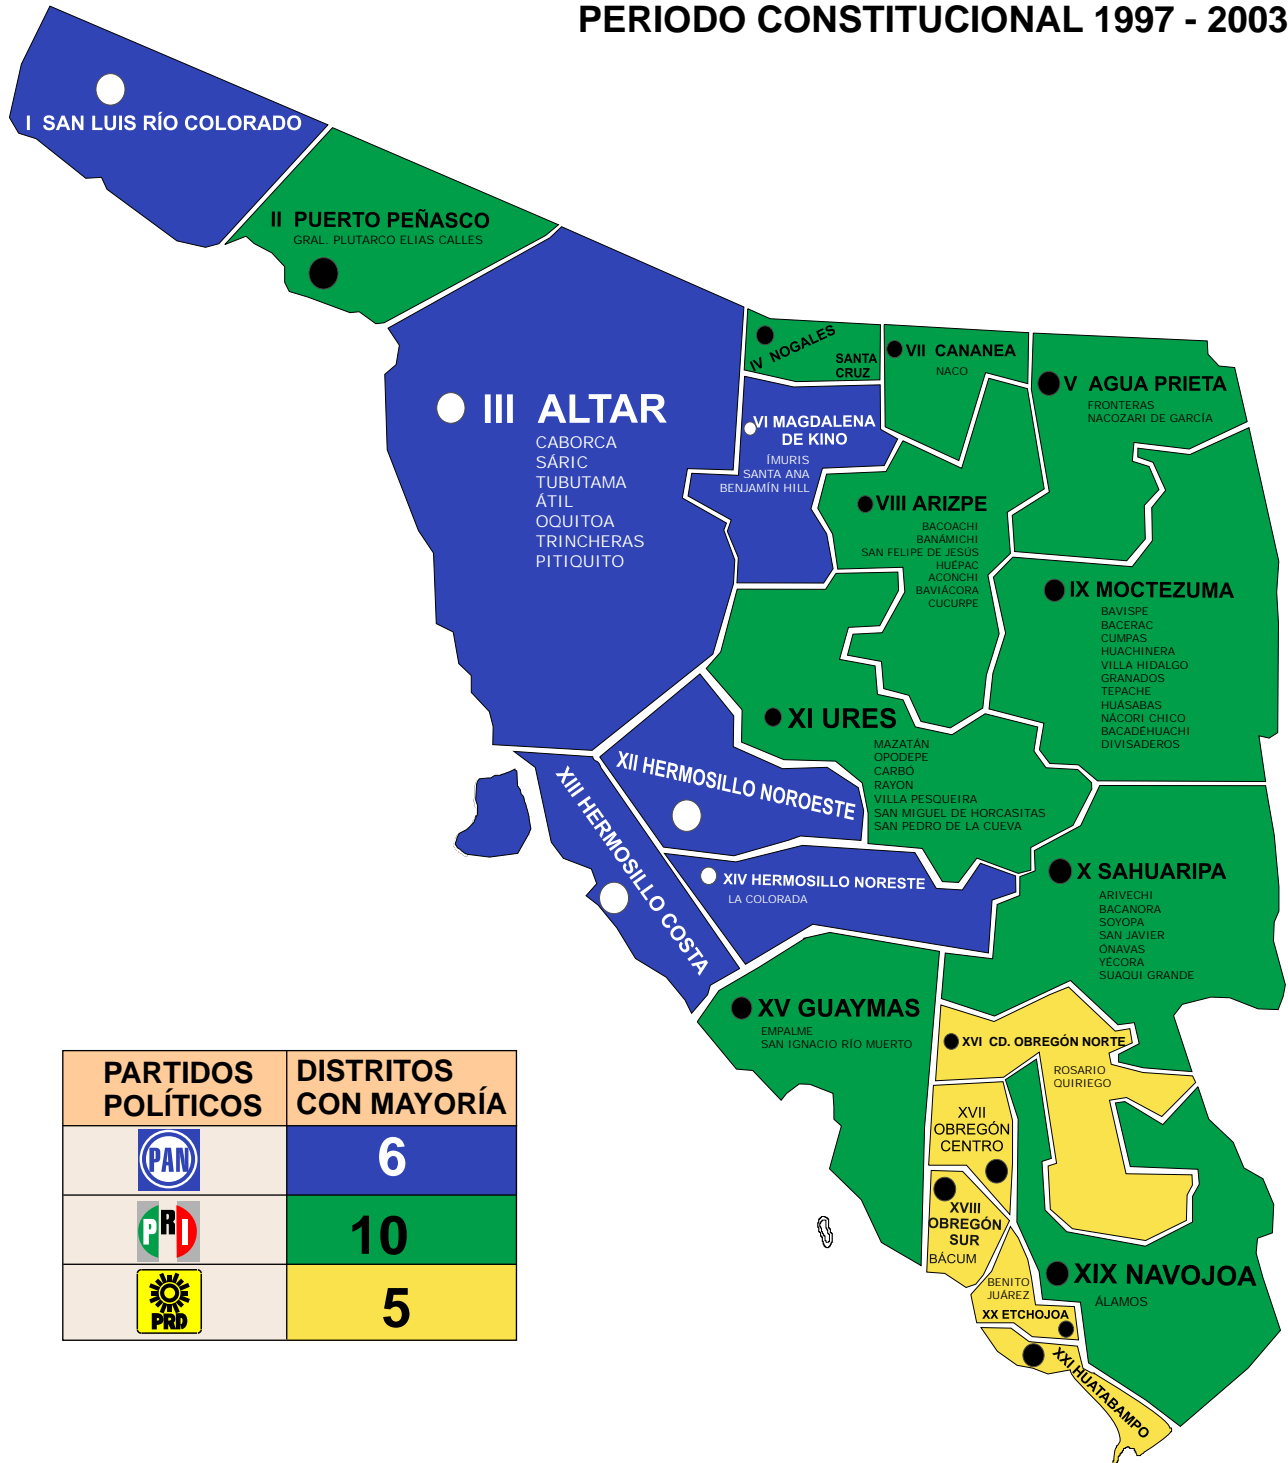

# COMPORTAMIENTO DEL VOTO POR DISTRITO ELECCIÓN DE GOBERNADOR DEL ESTADO DE SONORA PERIODO CONSTITUCIONAL 1997 - 2003

PARTIDOS POLÍTICOS	DISTRITOS CON MAYORÍA
	6
	10
	5