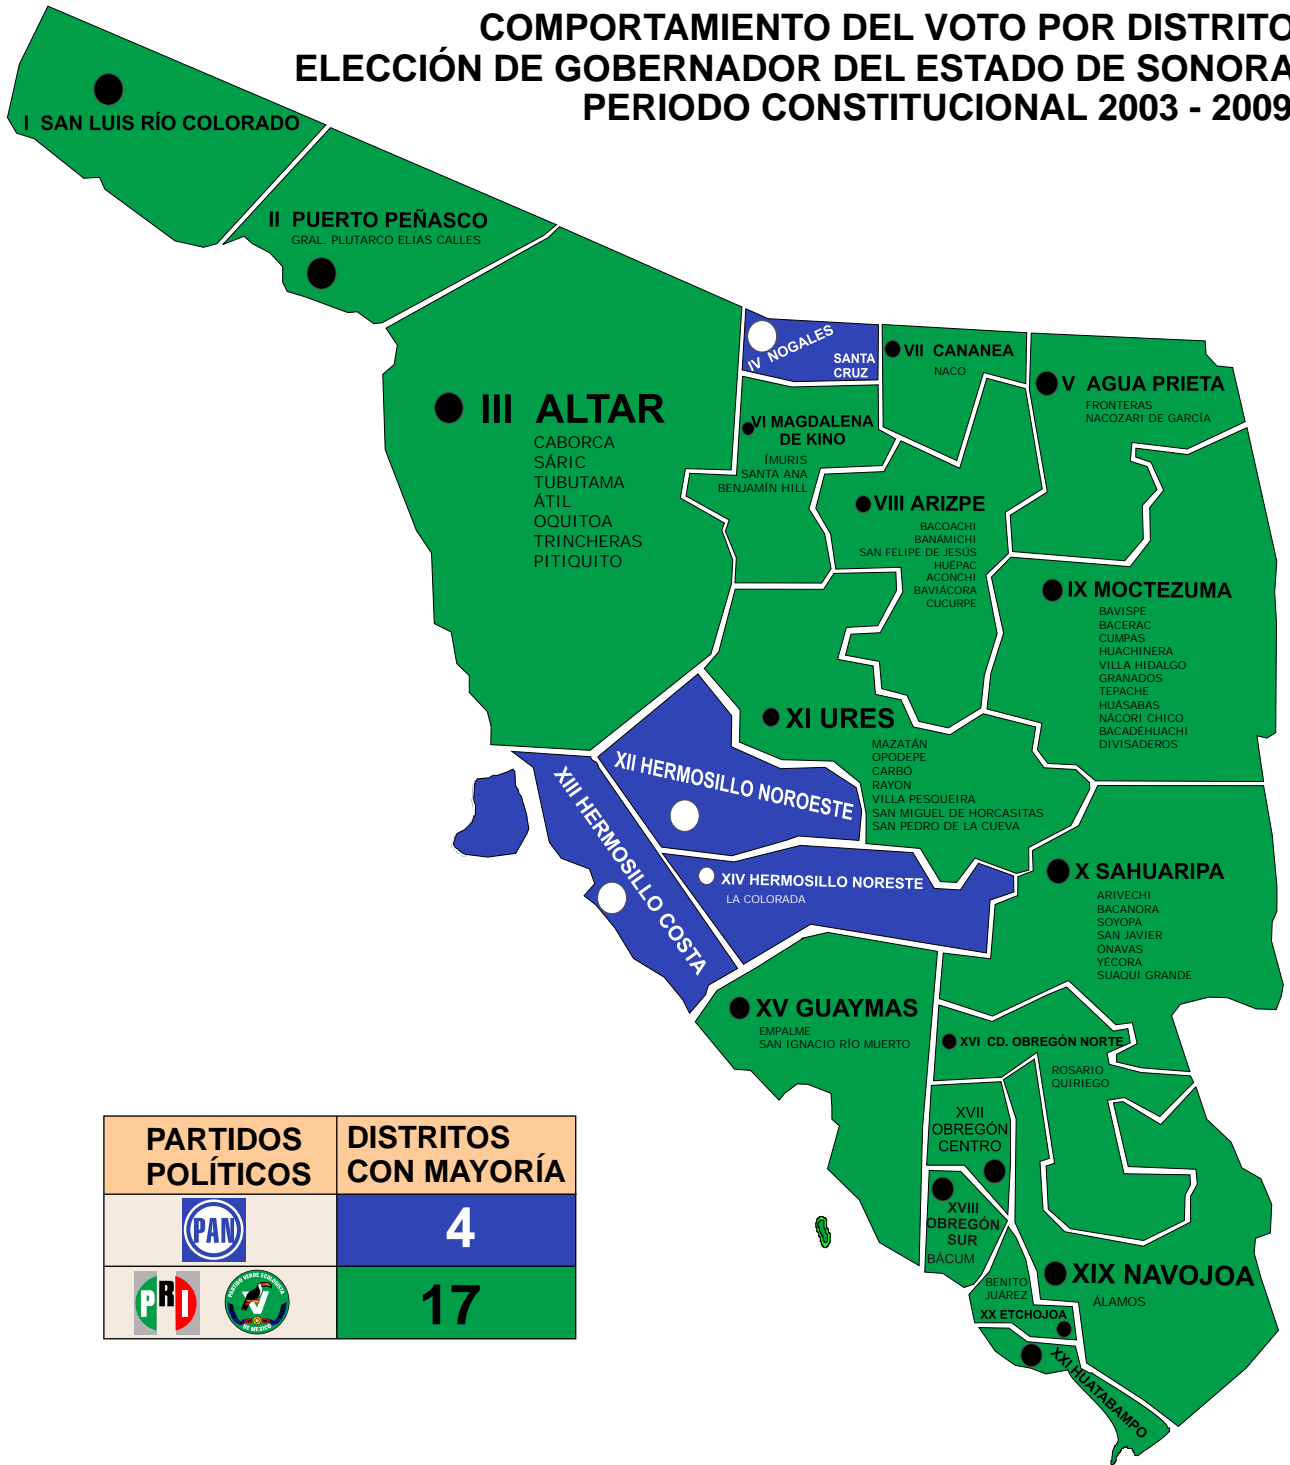

COMPORTAMIENTO DEL VOTO POR DISTRITO ELECCIÓN DE GOBERNADOR DEL ESTADO DE SONORA PERIODO CONSTITUCIONAL 2003 - 2009

PARTIDOS POLÍTICOS	DISTRITOS CON MAYORÍA
	4
 	17